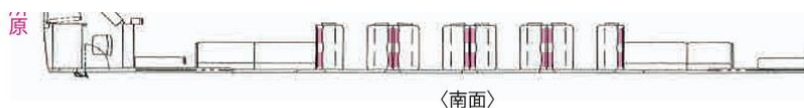

別紙

【カワくん、セミちゃん】各面 6 羽ずつ配置しております。

ブルー面

グレー面

【協賛先さまロゴ】

遠江国宮 小國神社

小國 **ことまち横丁** 株式会社 **おさだ製茶** 株式会社 **丸偉**

久米吉 遠州森町 菓匠 **あさたか** サステン株式会社 サステン工業株式会社

あさひなグループ 森町運送有限公司 **松井梱包**

【内装 座席ヘッドカバー（1座席分） 20ヶ所】

○施工イメージ

以上