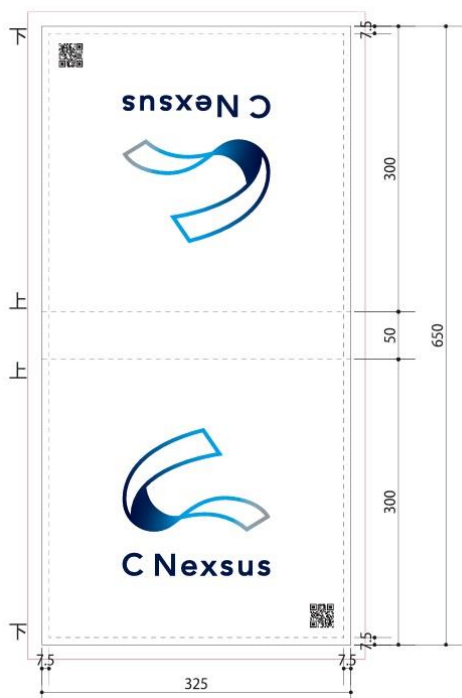

別紙

【カワくん、セミちゃん】各面 6 羽ずつ配置しております。

ブルー面

グレー面

【協賛先さまロゴ】

遠江国宮 小國神社

小國 **ことまち横丁** 株式会社 **おさだ製茶** 株式会社 **丸偉**

久米吉 遠州森町 菓匠 **あさたか** サステン株式会社 サステン工業株式会社

あさひなグループ 森町運送有限公司 **松井梱包**

【内装 座席ヘッドカバー（1座席分） 20ヶ所】

○施工イメージ

以上