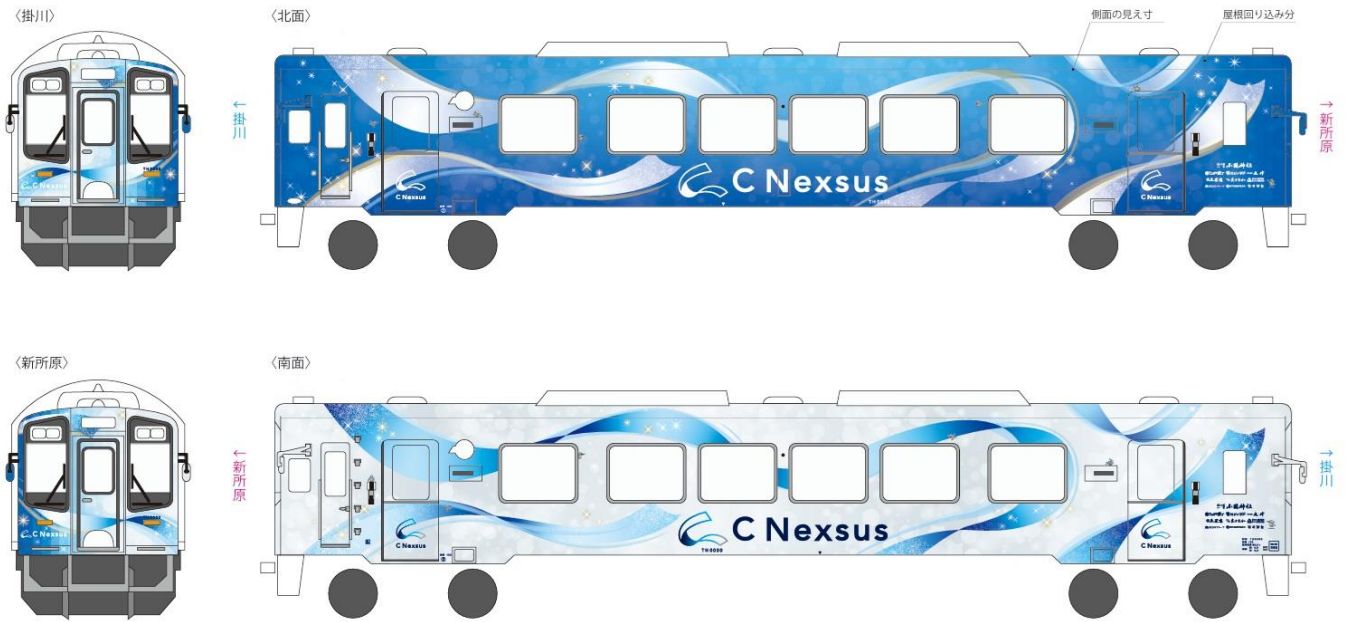

別紙

【カワくん、セミちゃん】各面 6 羽ずつ配置しております。

ブルー面

グレー面

【協賛先さまロゴ】

遠江国宮 小國神社

小國 **ことまち横丁** 株式会社 **おさだ製茶** 株式会社 **丸偉**

久米吉 遠州森町 菓匠 **あさたか** サステン株式会社 サステン工業株式会社

あさひなグループ 森町運送有限公司 **松井梱包**

【内装 座席ヘッドカバー（1座席分） 20ヶ所】

○施工イメージ

以上