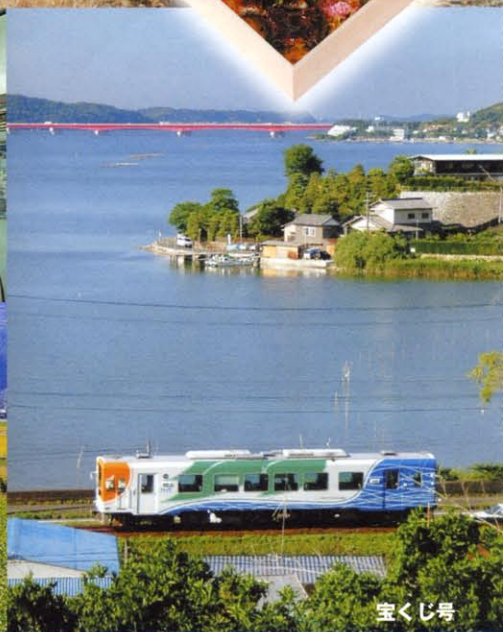

天竜浜名湖線

貸切イベント列車

車両を貸切って車内で宴会やカラオケ等が
楽しめます!

幹事さん必見!

気軽に予約ができて 各種イベントに最適!

忘・新年会、同窓会、小旅行などの企画にご相談ください。

一般車両

宝くじ号